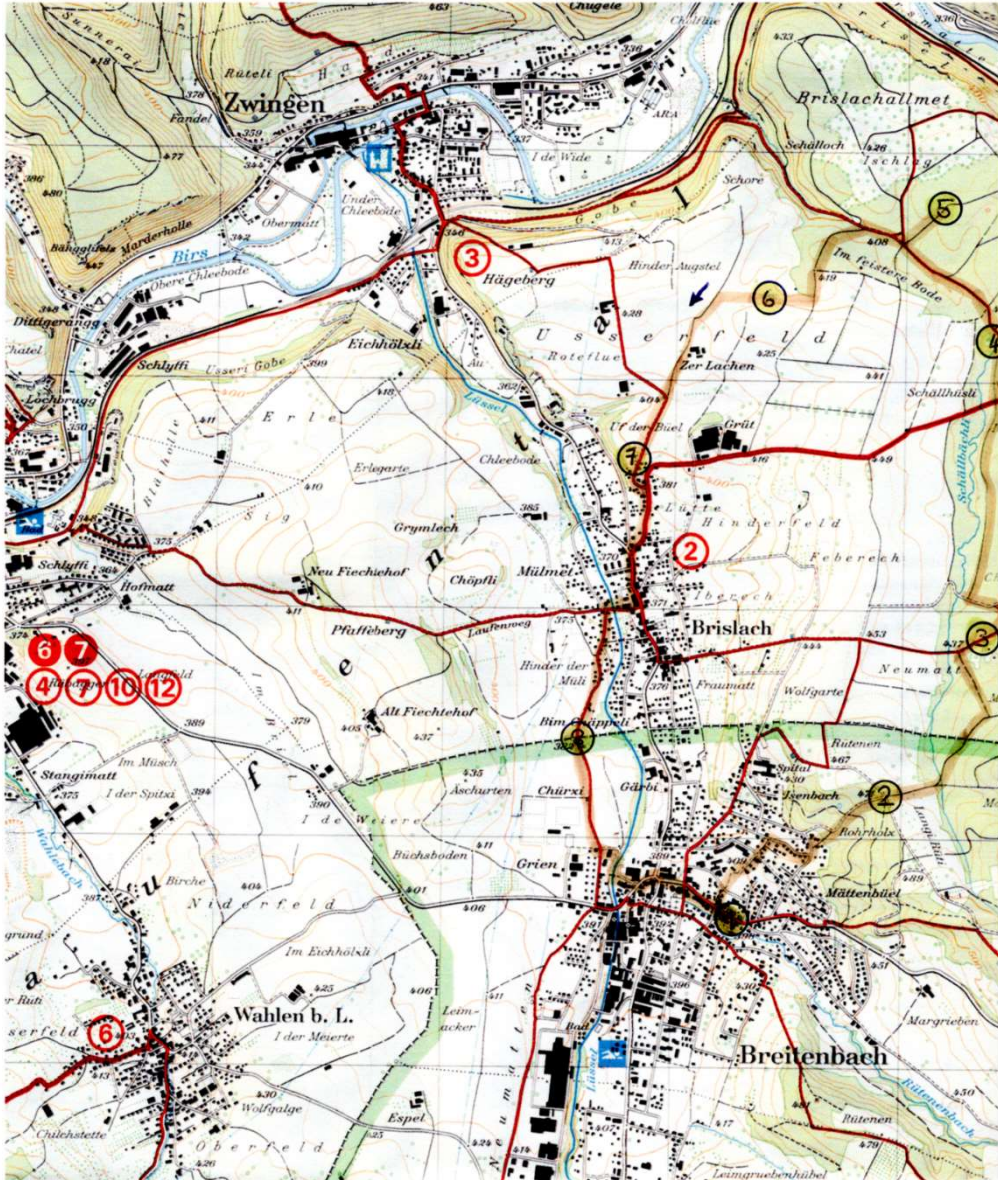

Wandersonntag 10. Juli 2022, geeignet für Familien

Besammlungsplatz: 10.15 Uhr bei der reformierten Kirche

Rückkehrzeit: gegen 15.00 Uhr bei der reformierten Kirche

○ Wander-Route
mit Haltepunkt

- 1 reformierte Kirche
- 2 Spielplatz Allmend Breitenbach
- 3 Neumatt
- 4 Schällbach-Panor
- 5 Waldhütte (Bräteln)
- 6 Bienenhaus
- 7 Kapelle
- 8 Gemeindegrenze

An den Haltepunkten gibt es jeweils ein Spiel, einen Impuls, Bräteln oder Sehenswertes
Mitnehmen: Rucksack, Zrinke, Zässe (Cervelat), Regenschutz, Sackmesser, gute Laune